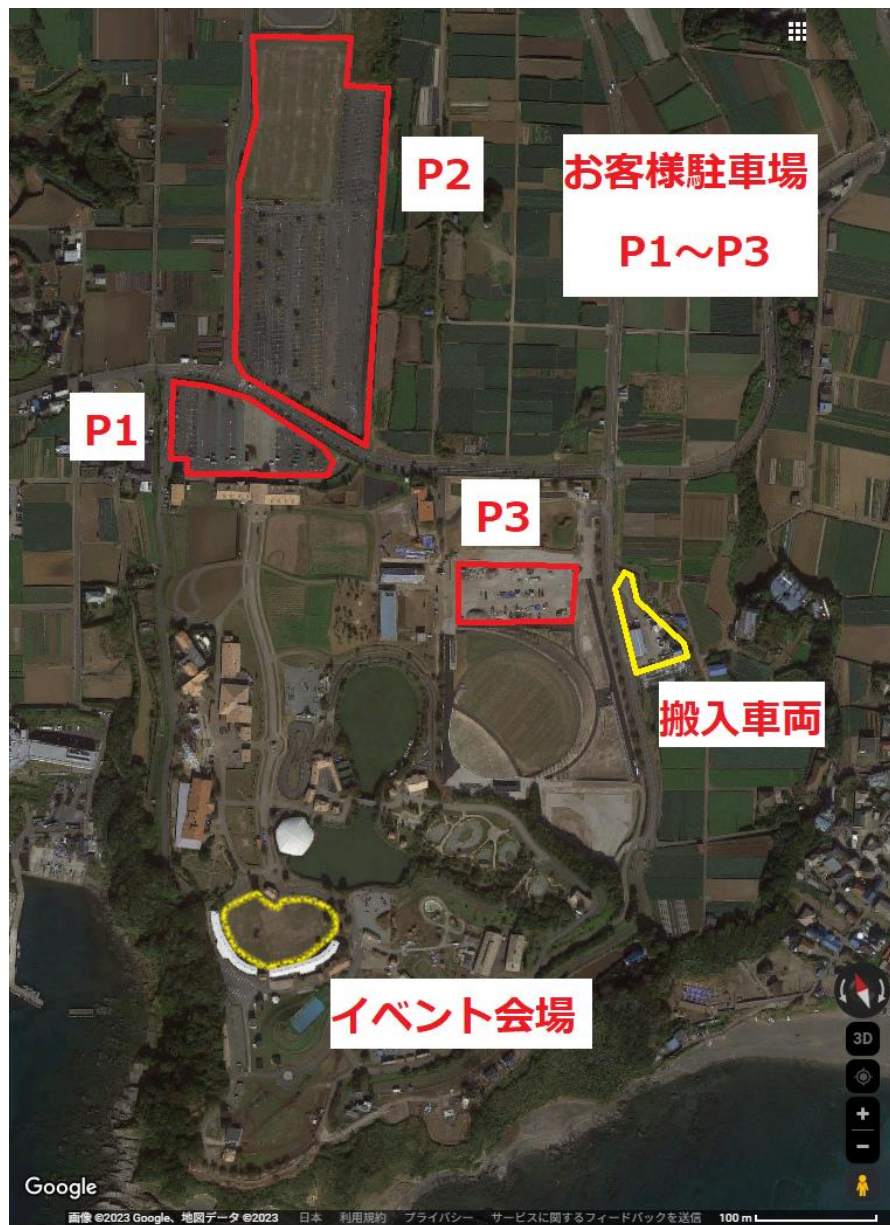

長井海の手公園 ソレイユの丘 特設会場

JOA Meeting202※ 搬入許可証

搬入時間 202※年10月22日 当日のみ有効

7:00~8:00

【搬入時のお願い】

会場への搬入時、時間帯によっては大変混雑致します。
荷物運搬車などは展示場所に荷物を降ろす事を先決して頂き、
終了次第、速やかに車両の退場をお願い致します。

No,000

会場に入る前に本許可証をダッシュボードの上に置いてください