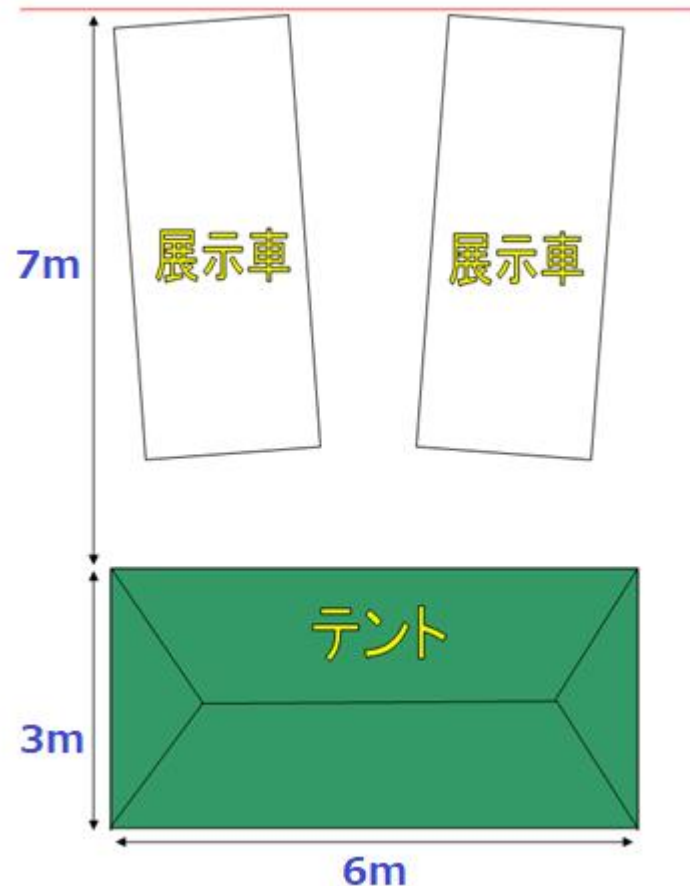

JOAミーティング2024出展概要 -1-

ブース出展料(デモカー展示/物販スペース):

JAFEA会員 : ¥20,000-

JAFEA非会員 : ¥25,000-

スペース渡し

物販6.0mX3.0m + デモカー展示(最大2台)まで

(ブース代には搬入車両1台分の料金を含んでおります)

※車両展示場所に商品などの展示はご遠慮下さい

※出展には審査がございます。

ご希望に添えない場合もございます事を予めご了承ください

■設営/搬入について

●時間は当日AM7:00~8:00【時間厳守】にて
お願い致します。

※当日は、早く到着したご来場者様が多数いた場合に
ゲートオープンを早める可能性が有ります。

早めの搬入をお願いいたします。

●会期中は会場内に展示用車両のみを停車してください。
積載車・スタッフ車両は誘導係指示に従い
会場外一般駐車場をご利用ください。

●梱包材、展示廃棄物、使用済の資材等は必ず
各社にてお持ち帰りください。

●搬入出時は特に車両が集中いたしますので、
お互い譲り合い、事故等がないようご配慮ください。

●搬出は来場者が退場後、17:00より開始予定です。
スタッフが誘導するまで車両の移動はお控えください

《ブースレイアウト例》

★先着20枠です お早めにお申込みください★